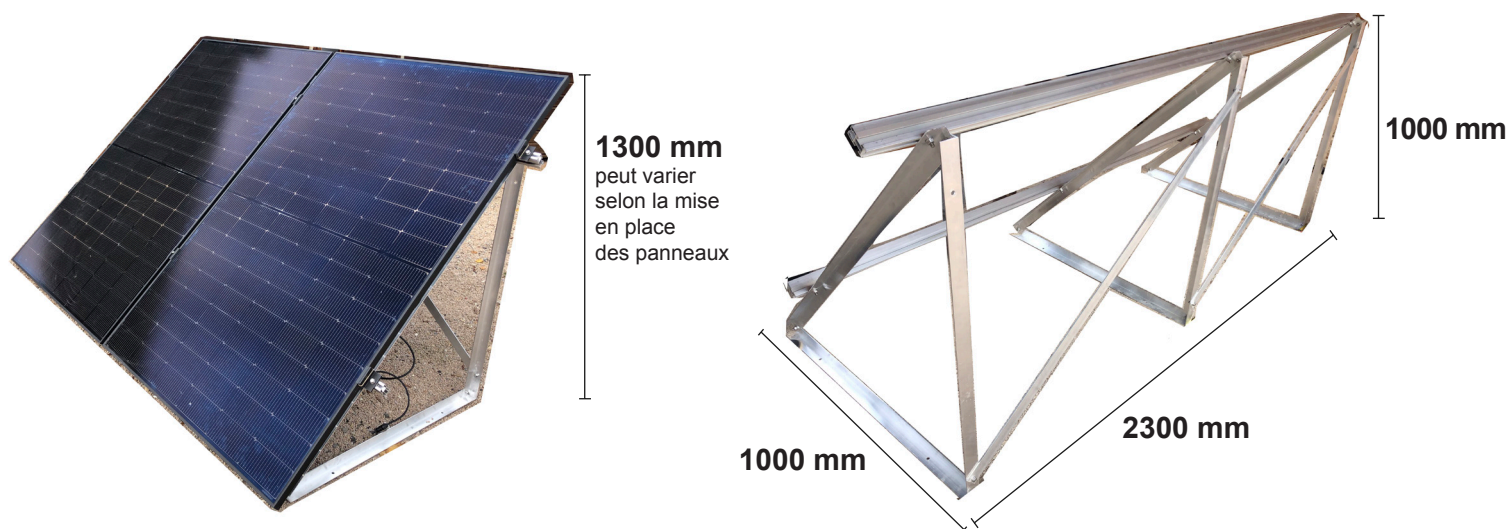

DIMENSIONS 2 panneaux PORTRAIT

Empattement au sol est de 2300 mm x 1000 mm